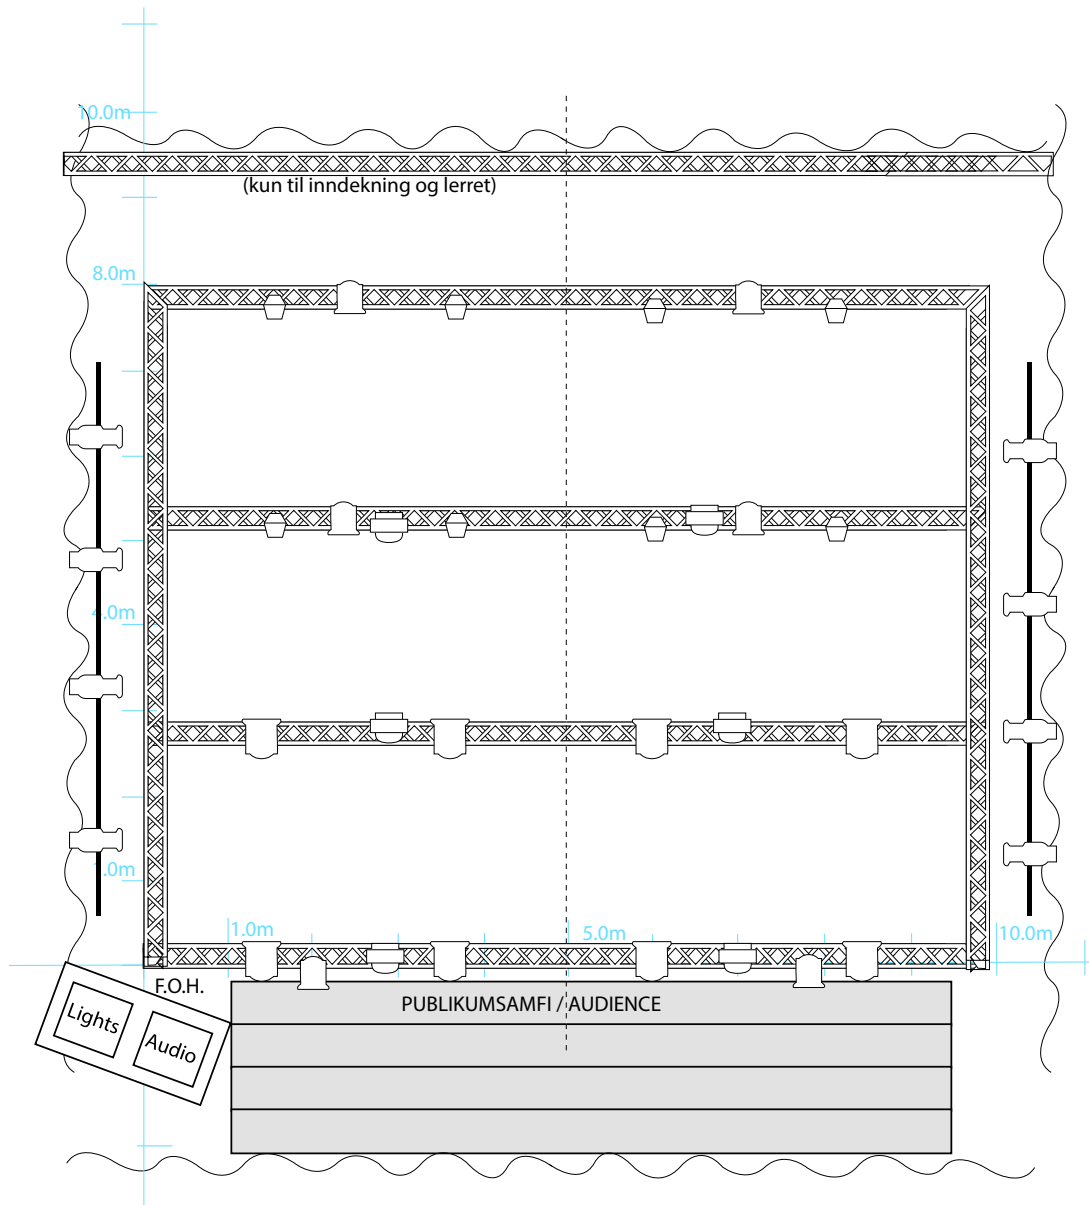

8 x		BT-Theatre 250EZ Fresnell 4ch	6 x		BT-Theatre 100EC Fresnell 2ch
6 x		Martin Mac Aura XB 14ch	8 x		Prolights ECLIPSEFS zoomprofil 20-50 13ch
8 x		Prolights VERSAPAR RGBWA m zoom 10ch